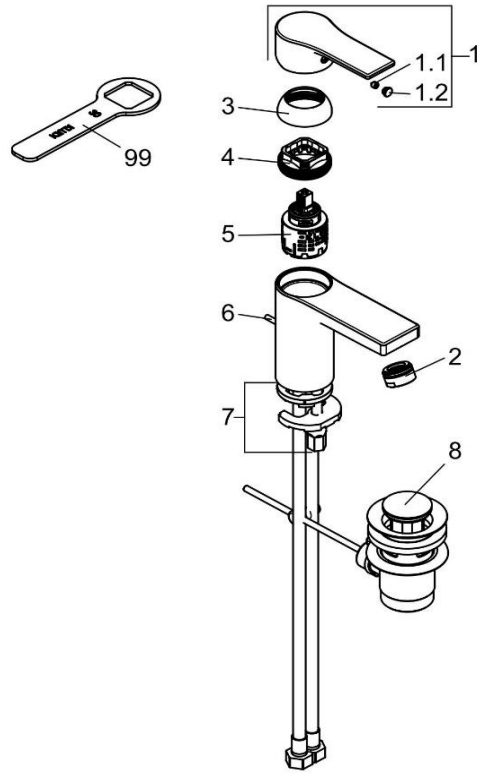

KLUDI ZENTA SL ECO PLUS

482633965		Waschtisch-Einhandmischer DN 15	single lever basin mixer DN 15
1	7366439-00	HEBEL ZENTA SL	LEVER ZENTA SL
1.1	92204601-00	GEWINDESTIFT	GRUB SCREW
1.2	93019739-00	STOPFEN	PLUG
2	7300439-00	STRAHLREGLER	AERATOR
3	93090839-00	ABDECKKAPPE	COVER CAP
4	93033300-00	SPANNSCHRAUBE	FASTENING SCREW
5	7593100-00	STEUEREINHEIT	CERAMIC CARTRIDGE
6	91701539-00	ZUGSTANGE	LIFT ROD
7	7330000-00	BEFESTIGUNGSSATZ	MOUNTING KIT
8	7654539-00	ABLAUGGARNITUR	POP UP WASTE
99	92914900-00	SPANNSCHRAUBENSCHLÜSSEL	WRENCH FOR FASTENING SCREW