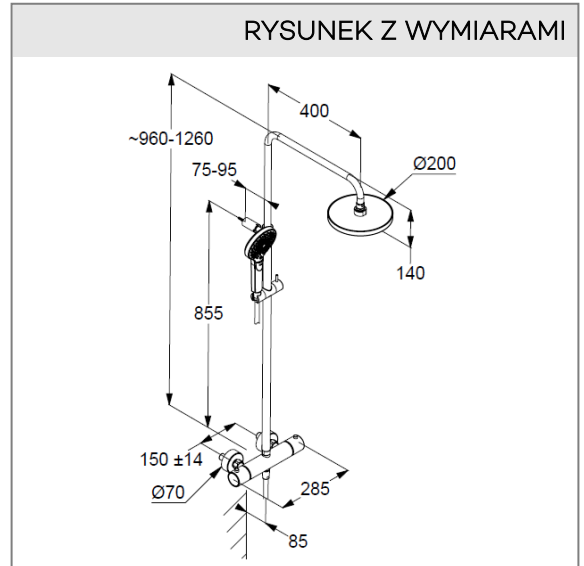

zawór zwrotny

wąż natryskowy KLUDI-SUPARAFLEX

obustronnie odporny na skręcanie

G 1/2 x G 1/2 x 1600 mm

głowica natrysku Ø 200 mm

z przegubem kulowym

rączka natrysku KLUDI-DIVE X 3S

trzy rodzaje strumienia: Body/Hair/Skin

ze śrubami i kołkami rozporowymi

ZDJĘCIE PRODUKTU

RYСУNEK Z WYMIARAMI

DIAGRAM PRZEPŁYWU