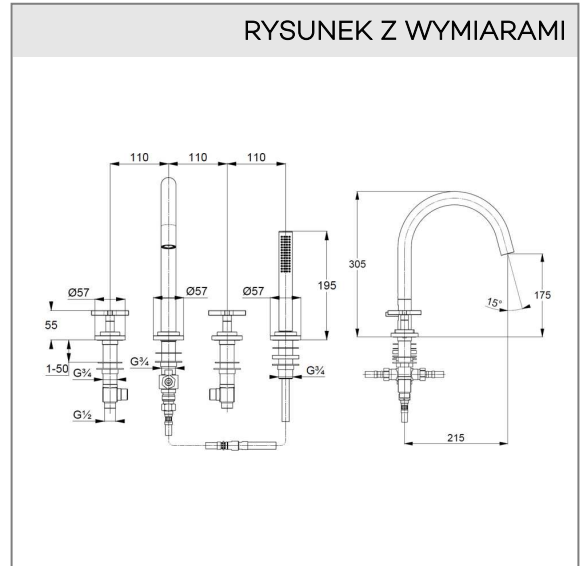

**KLUDI NOVA FONTE Classic**

**Nr artykułu:**

204250520

**Powierzchnia:**

chrom

**Opis produktu:**

Classic  
 bateria wannowo-natryskowa  
 montaż czterootworowy  
 montaż stojący  
 uchwyty krzyżowe  
 głowice ceramiczne 90° Soft-Start  
 perlator s-pointer M 24 x 1  
 przepływ wody 27 l/min przy ciśnieniu 3 bar  
 automat. przełącznik natrysk/wanna  
 zawór zwrotny  
 wyciągana rączka natrysku KLUDI NOVA FONTE  
 wąż natryskowy 1500 mm  
 węże ciśnieniowe przyłączeniowe G 1/2 x G 1/2 x 400 mm  
 wysięg wylewki 215 mm

ZDJĘCIE PRODUKTU

RYСУNEK Z WYMIARAMI

DIAGRAM PRZEPŁYWU