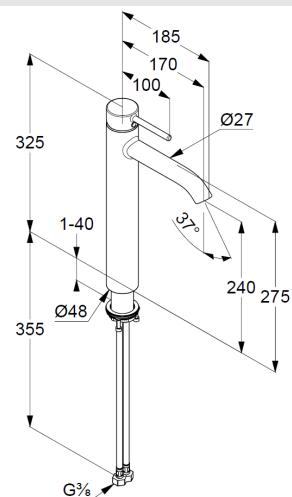

KLUDI BOZZ

jednouchwytowa bateria umywalkowa 240

Nr artykułu:

38 286 05 76

Powierzchnia:

chrom

Opis produktu:

jednouchwytowa bateria umywalkowa 240 DN 15

uchwyt prosty

montaż jednootworowy

przepływ wody 5 l/min przy ciśnieniu 3 bar

perlator s-pointer Caché M 18,5 x 1

głowica ceramiczna z ogranicznikiem wypływu

gorącej wody

elastyczne wężyki ciśnieniowe G 3/8

bez zestawu odpływowego

system szybkiego montażu

wysokość wylewki 240 mm

ZDJĘCIE PRODUKTU

RYСУNEK Z WYMIARAMI

DIAGRAM PRZEPŁYWU