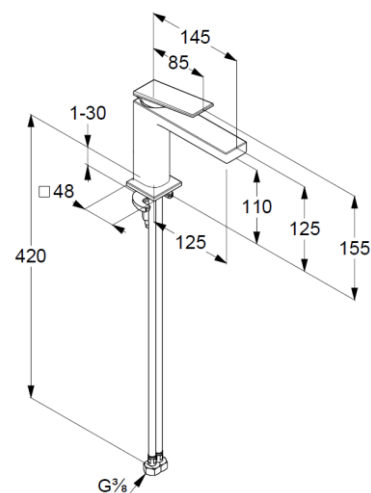

uchwyt prosty

montaż jednootworowy

przepływ wody 4,5 l/min przy ciśnieniu 3 bar

perlator s-pointer Caché M 18,5 x 1

głowica ceramiczna z ogranicznikiem wypływu

gorącej wody

system szybkiego montażu

elastyczne wężyki ciśnieniowe G 3/8

bez zestawu odpływowego

wysokość wylewki 110 mm

ZDJĘCIE PRODUKTU

RYСУNEK Z WYMIARAMI

DIAGRAM PRZEPŁYWU