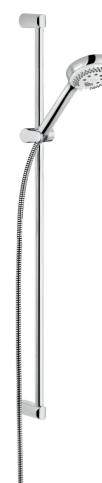

Produkt: **KLUDI LOGO 3S**
zestaw natryskowy

Numer artykułu: **68 393 05-00**

Powierzchnia: **chrom**

Opis produktu:

zestaw natryskowy 3S

L = 900 mm

pręt ścienny KLUDI LOGO Ø 23 mm

rączka natrysku KLUDI LOGO 3S DN 15

trzy rodzaje strumienia:

deszczowy, miękki, masujący

przepływ wody 13 l/min (masujący) / 10 l/min

(miękki) / 15 l/min (deszczowy) przy ciśnieniu 3 bar

z systemem szybkiego usuwania kamienia wapiennego

funkcja usuwania wody z rączki

wąż natryskowy KLUDI LOGOFLEX

G 1/2 x G 1/2 x 1600 mm

osłona z tworzywa sztucznego

z efektem metalicznym

z nakrętkami stożkowymi

Zdjęcie produktu

Rysunek

Diagram przepływu