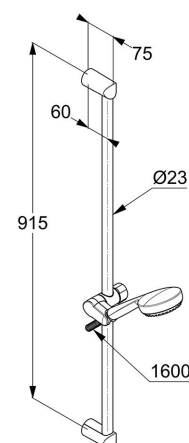

Produkt: **KLUDI LOGO 3S**
zestaw natryskowy

Numer artykułu: **68 393 05-00**

Powierzchnia: **chrom**

Opis produktu:

zestaw natryskowy 3S

L = 900 mm

pręt ścienny KLUDI LOGO Ø 23 mm

rączka natrysku KLUDI LOGO 3S DN 15

wąż natryskowy KLUDI LOGOFLEX

G 1/2 x G 1/2 x 1600 mm

osłona z tworzywa sztucznego

z efektem metalicznym

z nakrętkami stożkowymi

Zdjęcie produktu

Rysunek

Diagram przepływu