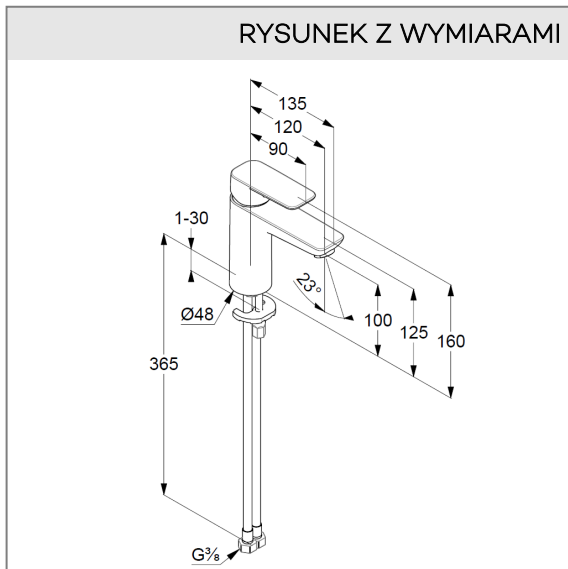

KLUDI PURE&STYLE

jednouchwykowa bateria umywalkowa 100 DN 15

Nr artykułu:

402920575

Powierzchnia:

chrom

Opis produktu:

uchwyt prosty
 montaż jednootworowy
 przepływ wody 5 l/min przy ciśnieniu 3 bar
 perlator M 24 x 1
 głowica ceramiczna z ogranicznikiem
 wypływu gorącej wody
 bez zestawu odpływowego
 elastyczne wężyki ciśnieniowe G 3/8
 system szybkiego montażu

ZDJĘCIE PRODUKTU

RYСУNEK Z WYMIARAMI

DIAGRAM PRZEPŁYWU