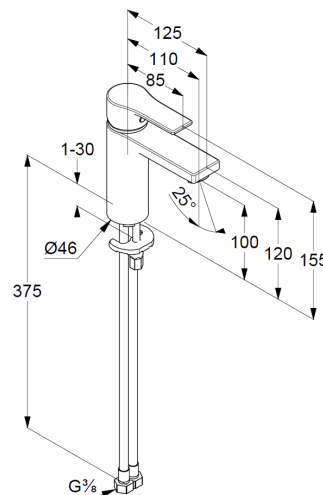

uchwyt prosty

woda zimna w środkowym położeniu uchwyty

montaż jednootworowy

głowica ceramiczna z ogranicznikiem wypływu

gorącej wody

perlator M 24 x 1

przepływ wody 5 l/min przy ciśnieniu 3 bar

bez zestawu odpływowego

elastyczne wężyki ciśnieniowe G 3/8

system szybkiego montażu

ZDJĘCIE PRODUKTU

RYSUNEK Z WYMIARAMI

DIAGRAM PRZEPŁYWU