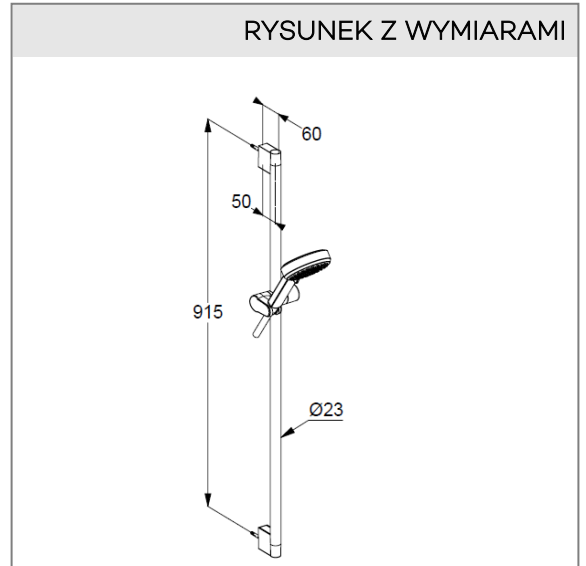

L = 900 mm

suwak z regulacją w pionie i w poziomie

rączka natrysku KLUDI sDIVE 3S

przepływ wody 15 l/min przy ciśnieniu w sieci 3 bar

(z możliwością ograniczenia przepływu wody do 9 l/min)

trzy rodzaje strumienia: Body/Hair/Skin

ze śrubami i kołkami rozporowym

ZDJĘCIE PRODUKTU

RYСУNEK Z WYMIARAMI

DIAGRAM PRZEPEŁYWU