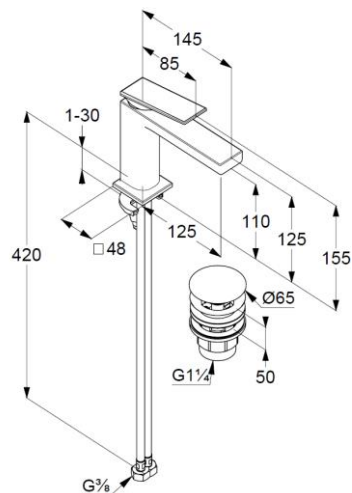

KARTA TECHNICZNA

KLUDI-DECUS

jednouchwytowa bateria umywalkowa 110
DN 15

Nr artykułu: 542883975

Powierzchnia:

39 czarny mat

Opis produktu:

jednouchwytowa bateria umywalkowa 110 DN 15
uchwyt prosty
montaż jednootworowy
przepływ wody 4,5 l/min przy ciśnieniu 3 bar
perlator s-pointer Caché M 18,5 x 1
głowica ceramiczna z ogranicznikiem wypływu
gorącej wody
system szybkiego montażu
elastyczne wężyki ciśnieniowe G 3/8
zestaw odpływowy PUSH-OPEN
wysokość wylewki 110 mm

ZDJĘCIE PRODUKTU

RYСУNEK Z WYMIARAMI

DIAGRAM PRZEPŁYWU