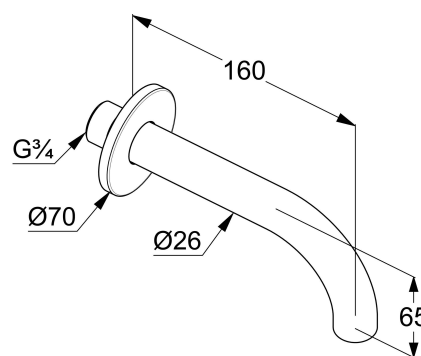

montaż naścienny

wysięg wylewki 160 mm

perlator s-pointer M 24 x 1

przepływ wody 25 l/min przy ciśnieniu 3 bar

z rozetą maskującą

ZDJĘCIE PRODUKTU

RYSUNEK Z WYMIARAMI

DIAGRAM PRZEPŁYWU