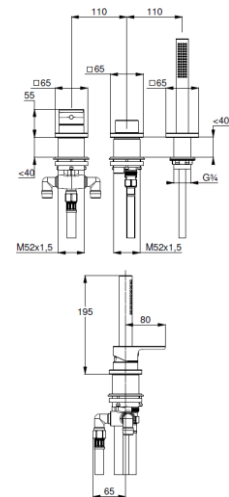

KARTA TECHNICZNA

KLUDI-RENON

jednouchwytowa bateria wannowo-natryskowa
montaż stojący trójtorowy DN 15

Nr artykułu: 424470575

Powierzchnia:

O5 chrom

Opis produktu:

jednouchwytowa bateria wannowo-natryskowa DN 15
montaż stojący trójtorowy
uchwyt prosty
wanna: przepływ wody 23 l/min przy ciśnieniu 3 bar
natrysk: przepływ wody 13 l/min przy ciśnieniu 3 bar
głowica ceramiczna
z ogranicznikiem wypływu gorącej wody
automat. przełącznik natrysk/wanna
zawór zwrotny
wyciągana rączka natrysku
wąż natryskowy 1500 mm
wąż natryskowy ciśnieniowy 500 mm
bez ciśnieniowych wężyków przył. 7544605-00
bez wylewki wannowej

ZDJĘCIE PRODUKTU

RYСУNEK Z WYMIARAMI

DIAGRAM PRZEPŁYWU