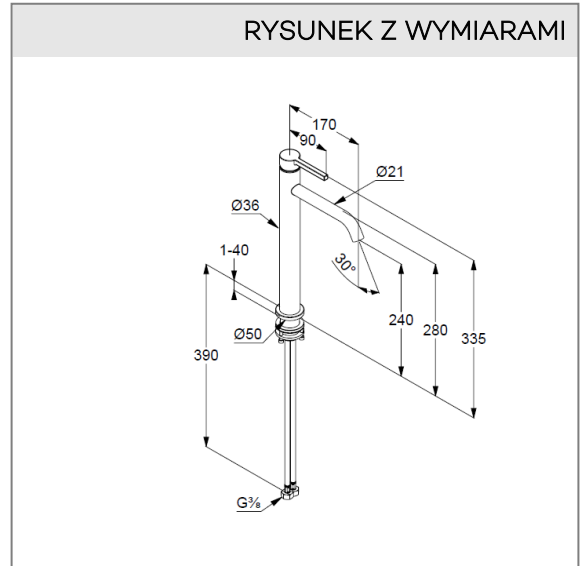

uchwyt prosty

montaż jednootworowy

przepływ wody 4,5 l/min przy ciśnieniu 3 bar

perlator s-pointer Caché M 18,5 x 1

bez zestawu spustowego

elastyczne wężyki ciśnieniowe G 3/8

zestaw elementów mocujących

wysokość wylewki 240 mm

ZDJĘCIE PRODUKTU

RYСУNEK Z WYMIARAMI

DIAGRAM PRZEPŁYWU