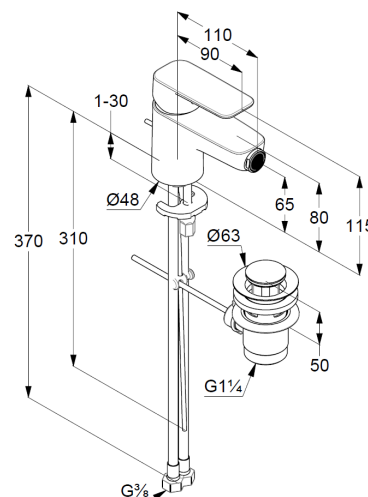

montaż jednootworowy

uchwyt prosty

głowica ceramiczna z ogranicznikiem wypływu gorącej wody

perlator s-pointer Eco PCA M 24 x 1

przepływ wody 6 l/min przy ciśnieniu 3 bar

zestaw odpływowy G 1 1/4

elastyczne wężyki ciśnieniowe G 3/8

system szybkiego montażu

ZDJĘCIE PRODUKTU

RYSUNEK Z WYMIARAMI

DIAGRAM PRZEPŁYWU