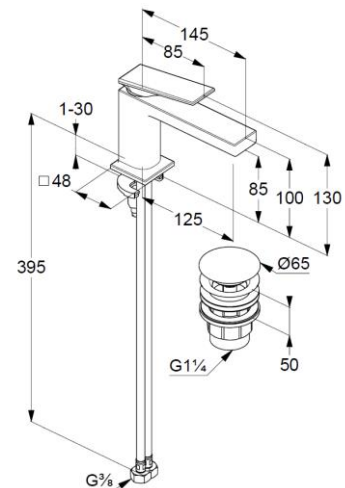

uchwyt prosty

montaż jednootworowy

EcoPlus woda zimna w środkowym położeniu

uchwyty

przepływ wody 4,5 l/min przy ciśnieniu 3 bar

perlator s-pointer Caché M 18,5 x 1

głowica ceramiczna z ogranicznikiem wypływu gorącej wody

system szybkiego montażu

elastyczne wężyki ciśnieniowe G 3/8

zestaw odpływowy PUSH-OPEN

wysokość wylewki 85 mm

ZDJĘCIE PRODUKTU

RYСУNEK Z WYMIARAMI

DIAGRAM PRZEPŁYWU