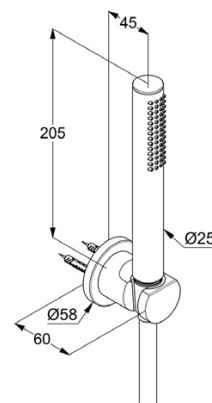

G 1/2 x G 1/2 x 1250 mm

osłona z tworzywa sztucznego

z nakrętkami stożkowymi

ścienny uchwyt natryskowy

ze śrubami i kołkami rozporowymi

montaż naścienny

ZDJĘCIE PRODUKTU

RYСУNEK Z WYMIARAMI

DIAGRAM PRZEPEŁYWU