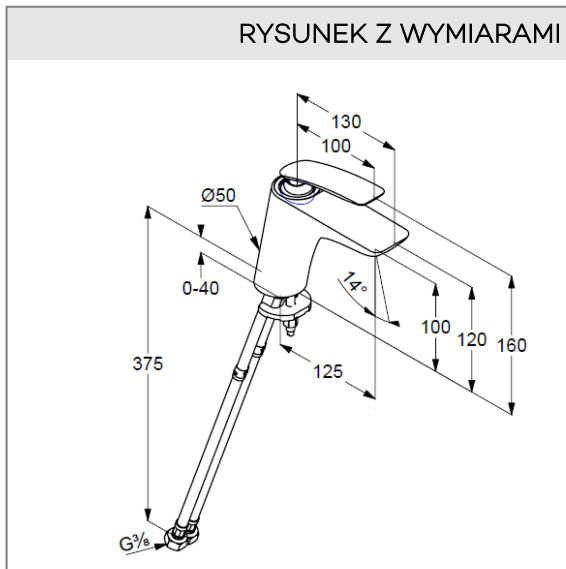

**KLUDI BALANCE**

jednouchwytowa bateria umywalkowa

**Nr artykułu:**

52 026 05 75

**Powierzchnia:**

chrom

**Opis produktu:**

jednouchwytowa bateria umywalkowa DN 15

uchwyt prosty

montaż jednootworowy

przepływ wody 5 l/min przy ciśnieniu 3 bar

perlator s-pointer Caché laminarny M 24 x 1

głowica ceramiczna z ogranicznikiem wypływu

gorącej wody

bez zestawu odpływowego

system szybkiego montażu

elastyczne wężyki ciśnieniowe G 3/8

I grupa akustyczna

ZDJĘCIE PRODUKTU

RYСУNEK Z WYMIARAMI

DIAGRAM PRZEPŁYWU