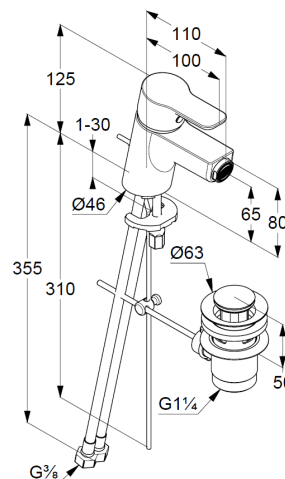

KLUDI PURE&EASY

jednouchwytowa bateria bidetowa

Nr artykułu:

37 533 05 65

Powierzchnia:

chrom

Opis produktu:

jednouchwytowa bateria bidetowa DN 15
 montaż jednootworowy
 uchwyt prosty
 głowica ceramiczna z ogranicznikiem wypływu
 gorącej wody
 perlator s-pointer Eco PCA M 24 x 1
 przepływ wody 6 l/min przy ciśnieniu 3 bar
 zestaw odpływowy G 1 1/4
 elastyczne wężyki ciśnieniowe G 3/8
 system szybkiego montażu

ZDJĘCIE PRODUKTU

RYСУNEK Z WYMIARAMI

DIAGRAM PRZEPEŁYWU