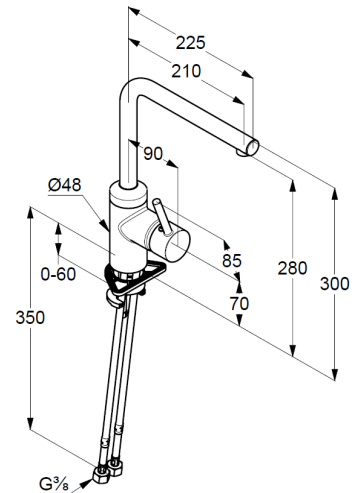

### Opis produktu:

jednouchwytowa bateria kuchenna DN 15  
uchwyt prosty  
montaż jednootworowy  
przepływ wody 7,6 l/min przy ciśnieniu 3 bar  
perlator Caché laminarny PCA M 16,5 x 1  
głowica ceramiczna z ogranicznikiem wypływu gorącej wody  
obrotowa wylewka (360°)  
system szybkiego montażu  
elastyczne wężyki ciśnieniowe G 3/8  
I grupa akustyczna

## RYSUNEK Z WYMIARAMI