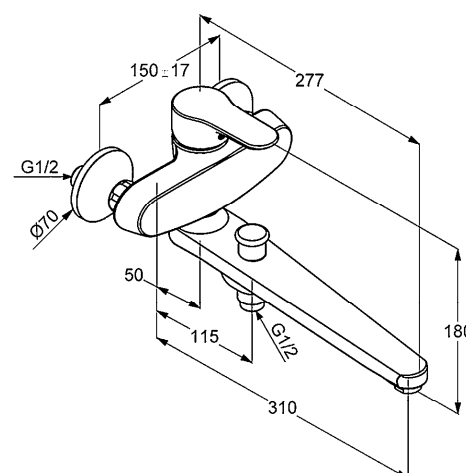

Produkt: bateria specjalna KLUDI OBJEKTA
jednouchwytowa bateria wannowo-natryskowa DN
15

Numer artykułu: 32 491 05 75

Powierzchnia: 05 – chrom

Opis produktu:

uchwyt prosty
montaż naścienny
klasa przepływu BB
perlator M 24 x 1
głowica ceramiczna z ogranicznikiem wypływu gorącej wody
zawór zwrotny
odprowadzenie natrysku G 1/2
automat. przełącznik natrysk/wanna
obrotowa wylewka 360°
przyłącza mimośrodowe
bez zestawu natryskowego
II grupa akustyczna

Informacje dodatkowe:

Klasa przepływu BB:
przepływ wody maksymalnie do 25 l/min. przy ciśnieniu w sieci 3 bar
np. dla wylewki wannowej
przepływ wody maksymalnie do 25 l/min. przy ciśnieniu w sieci 3 bar
np. dla rączki natryskowej

II grupa akustyczna:
od 20 do 30 dB przy ciśnieniu w sieci 3 bar

Zdjęcie produktu

Rysunek

Diagram przepływu