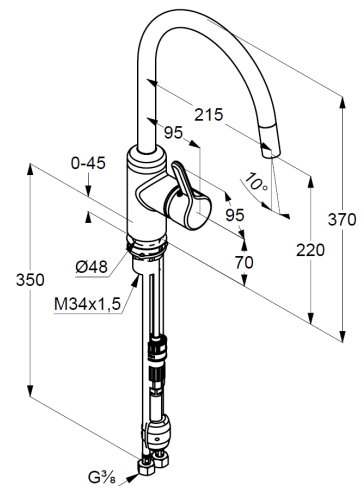

uchwyt prosty
montaż jednootworowy
przepływ wody 12 l/min przy ciśnieniu 3 bar
perlator Caché laminarny PCA M 16,5 x 1
głowica ceramiczna z ogranicznikiem wypływu gorącej wody
wyciągana, obrotowa wylewka (230°)
system szybkiego montażu
elastyczne wężyki ciśnieniowe G 3/8
zawór zwrotny

ZDJĘCIE PRODUKTU

RYСУNEK Z WYMIARAMI

DIAGRAM PRZEPŁYWU