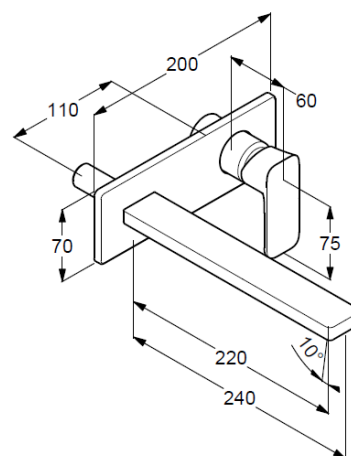

Produkt uzupełniający:

element podtynkowy DN 15
do ściennej baterii umywalkowej, art. 38241

ZDJĘCIE PRODUKTU

RYСУNEK Z WYMIARAMI

DIAGRAM PRZEPŁYWU