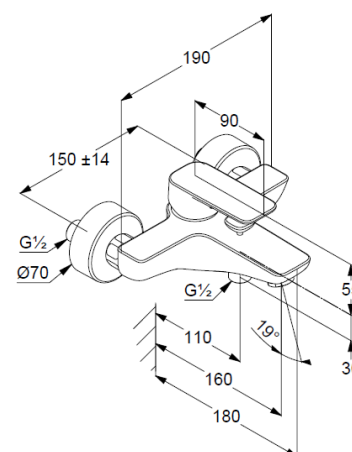

montaż naścienny

uchwyt prosty

przepływ wody 21 l/min przy ciśnieniu 3 bar

perlator M 24 x 1

głowica ceramiczna z ogranicznikiem wypływu

gorącej wody

automat. przełącznik natrysk/wanna

odprowadzenie natrysku G 1/2

zawór zwrotny

przyłącza mimośrodowe

ZDJĘCIE PRODUKTU

RYСУNEK Z WYMIARAMI

DIAGRAM PRZEPIYWU