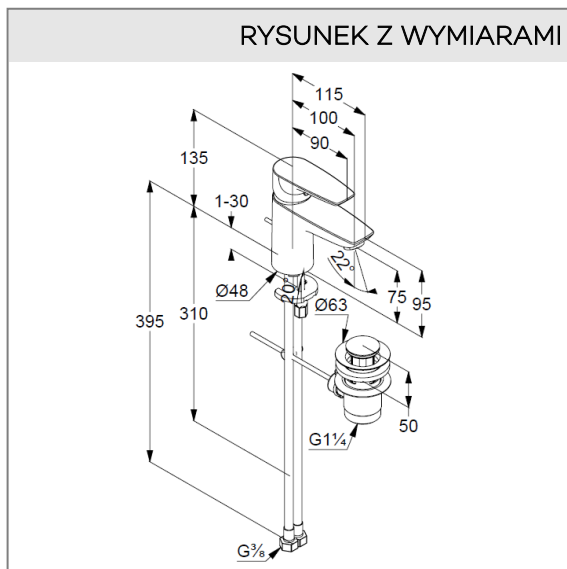

KLUDI PURE&SOLID

jednouchwytowa bateria umywalkowa 75 DN 15

Nr artykułu:

34 382 05 75

Powierzchnia:

chrom

Opis produktu:

uchwyt prosty
 montaż jednootworowy
 przepływ wody 5 l/min przy ciśnieniu 3 bar
 perlator M 24 x 1
 głowica ceramiczna z ogranicznikiem wypływu
 gorącej wody
 zestaw odpływowy G 1 1/4
 elastyczne wężyki ciśnieniowe G 3/8
 system szybkiego montażu

ZDJĘCIE PRODUKTU

RYСУNEK Z WYMIARAMI

DIAGRAM PRZEPEŁYWU