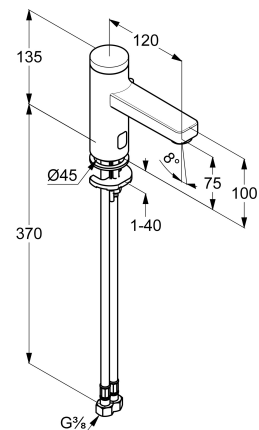

elektroniczna bateria umywalkowa DN 15

montaż jednootworowy

przepływ wody 5 l/min przy ciśnieniu 3 bar

perlator kaskadowy PCA M 24 x 1

zawór głowicy

mieszacz, uchwyt regulacji temperatury

moduł elektroniczny z podwójnym optycznym czujnikiem ruchu

ZDJĘCIE PRODUKTU

RYSunEK Z WYMIARAMI

DIAGRAM PRZEPŁYWU