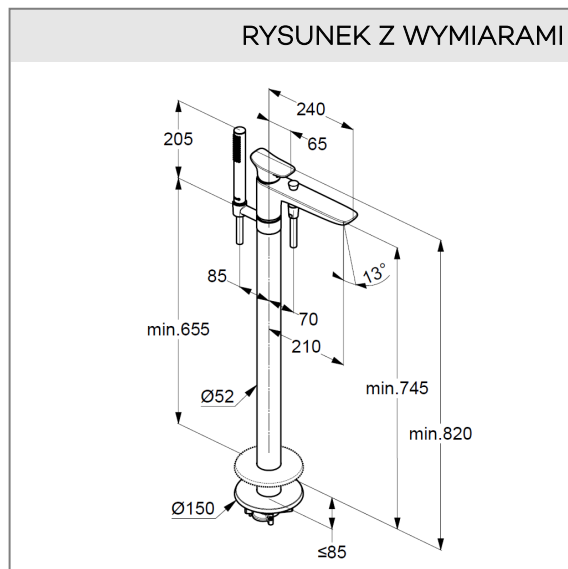

KLUDI-AMBIENTA

jednouchwytowa bateria wannowo-natryskowa DN 15

Nr artykułu:

535900575

Powierzchnia:

chrom

Opis produktu:

jednouchwytowa bateria wannowo-natryskowa DN 15
 montaż przy wolnostojących wannach
 uchwyt prosty
 głowica ceramiczna z ogranicznikiem wypływu
 gorącej wody
 wanna: przepływ wody 22,5 l/min przy ciśnieniu 3 bar
 natrysk: przepływ wody 18,1 l/min przy ciśnieniu 3 bar
 perlator s-pointer Caché laminarny M 24 x 1
 automat. przełącznik natrysk/wanna
 zawór zwrotny
 wąż natryskowy KLUDI SUPARAFLEX
 obustronnie odporny na skręcanie
 G 1/2 x G 1/2 x 1250 mm
 rączka natrysku KLUDI-NOVA FONTE 1S

ZDJĘCIE PRODUKTU

RYSUNEK Z WYMIARAMI

DIAGRAM PRZEPEŁYWU