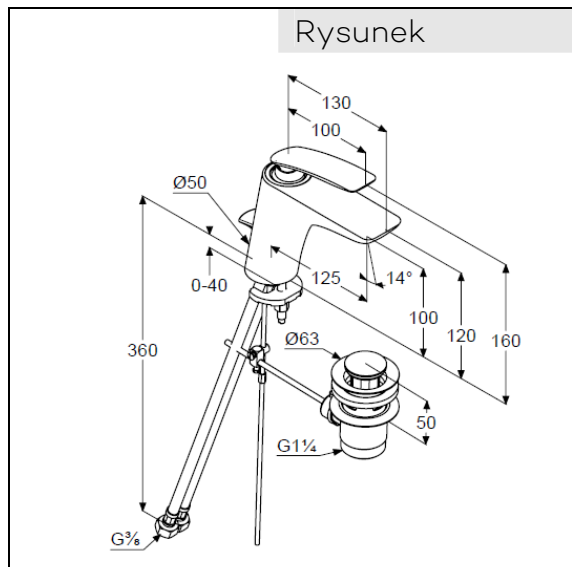

Karta techniczna

KLUDI BALANCE

jednouchwytowa bateria umywalkowa DN 10

Numer artykułu:

52 023 05 75

Powierzchnia:

chrom

Opis produktu:

uchwyt prosty
montaż jednootworowy
perlator s-pointer Cache M 24 x 1
przepływ wody 5 l/min. przy ciśnieniu w sieci 3 bar
głowica ceramiczna z ogranicznikiem wypływu
gorącej wody zestaw odpływowy G 1 1/4 system
szybkiego montażu
elastyczne wężyki ciśnieniowe G 3/8
I grupa akustyczna

Zdjęcie produktu

Rysunek

Diagram przepływu