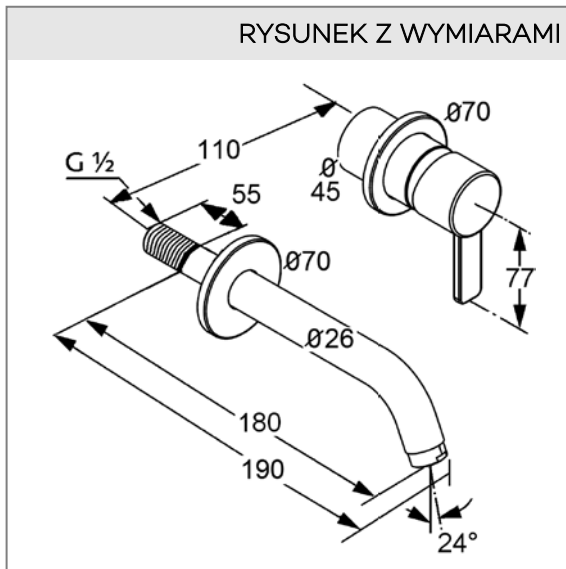

KLUDI ZENTA

jednouchwytowa bateria umywalkowa DN 15

Nr artykułu:

38 244 05 75

Powierzchnia:

05 chrom

Opis produktu:

ścienna bateria umywalkowa
zestaw elementów natynkowych
uchwyt prosty
przepływ wody 6 l/min przy ciśnieniu 3 bar
perlator s-pointer Eco PCA M 24 x 1
rozety o średnicy 70 mm
wysięg wylewki 180 mm
do elementu podtynkowego 38 243

Produkt uzupełniający:

element podtynkowy DN 15
38 243
do ściennej baterii umywalkowej

ZDJĘCIE PRODUKTU

RYСУNEK Z WYMIARAMI

DIAGRAM PRZEPEŁYWU