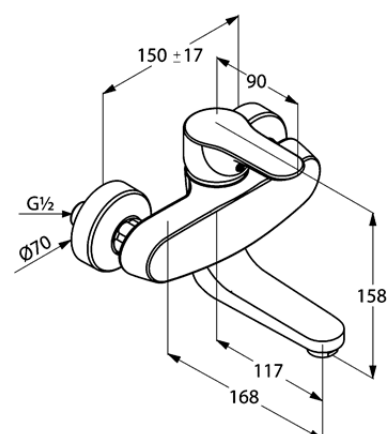

Produkt: **KLUDI OBJEKTA**
jednouchwytywa ścienna bateria kuchenna DN 15

Numer artykułu: **32 881 05 75**

Powierzchnia: **chrom**

Opis produktu:

uchwyt prosty
montaż naścienny
klasa przepływu B
perlator kaskadowy M 24 x 1
głowica ceramiczna z ogranicznikiem wypływu gorącej wody
obrotowa wylewka 115 mm
przyłącza mimośrodowe

Informacje dodatkowe:

Klasa przepływu B:
przepływ wody maksymalnie do 25 l/min. przy ciśnieniu w sieci 3 bar

Zdjęcie produktu

Rysunek