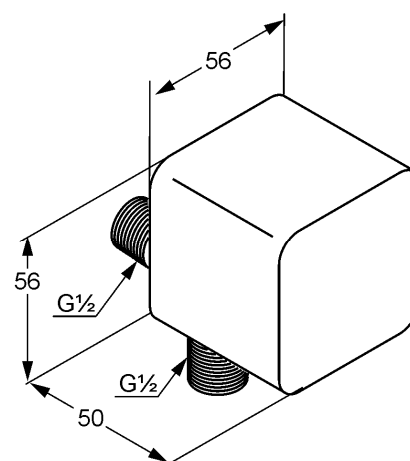

Produkt: **KLUDI A-QA**
przyłącze kątowe do węża natryskowego DN 15

Numer artykułu: **65 540 05-00**

Powierzchnia: **05 - chrom**

Opis produktu:
z pierścieniem dystansowym

Zdjęcie produktu

Rysunek

Diagram przepływu