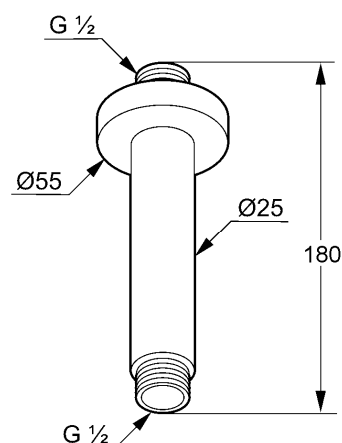

Produkt: **KLUDI A-QA**  
sufitowe ramię natrysku DN 15

Numer artykułu: **66 515 05-00**

Powierzchnia: **05 - chrom**

Opis produktu:

do głowicy natrysku  
długość 150 mm  
z rozetą - Ø 55 mm

Zdjęcie produktu

Rysunek

Diagram przepływu

G 1/2 / freier Auslauf