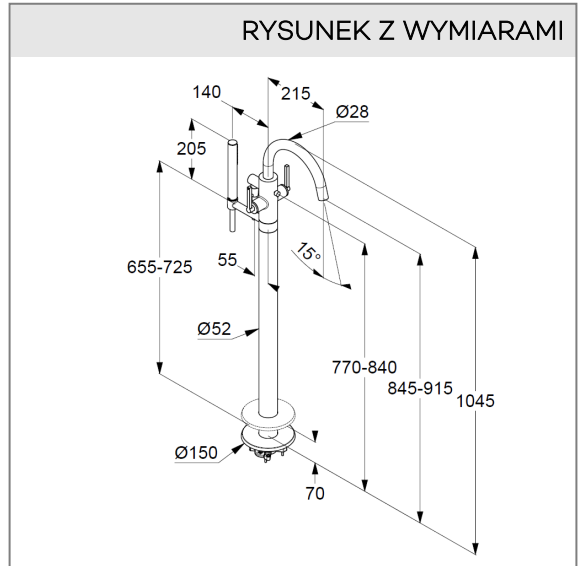

**KLUDI NOVA FONTE Puristic**

**Nr artykułu:**

20 590 39 15

**Powierzchnia:**

czarny mat

**Opis produktu:**

Dwuuchwytowa bateria wannowo-natryskowa  
 montaż przy wolnostojących wannach  
 uchwyty proste  
 głowica ceramiczna z ogranicznikiem wypływu  
 gorącej wody  
 przepływ wody 27 l/min przy ciśnieniu 3 bar  
 perlator s-pointer M 24 x 1  
 automat. przełącznik natrysk/wanna  
 zawór zwrotny  
 wąż natryskowy KLUDI SUPARAFLEX  
 obustronnie odporny na skręcanie  
 G 1/2 x G 1/2 x 1250 mm  
 rączka natrysku KLUDI NOVA FONTE 1S

Produkt uzupełniający:

88 088

element podtynkowy DN 20

ZDJĘCIE PRODUKTU

RYСУNEK Z WYMIARAMI

DIAGRAM PRZEPEŁYWU