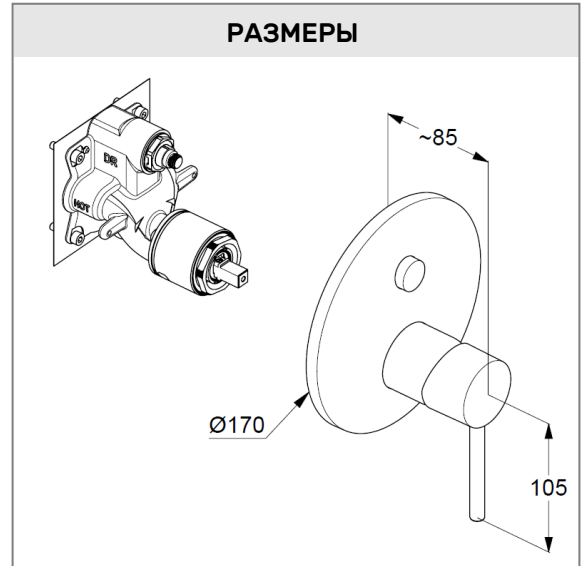

встраиваемый смеситель для ванны и душа
внешняя монтажная часть
литой рычаг
автом. переключатель душ/ванна PUSH&SWITCH
керамический картридж с ограничителем
горячей воды
расход воды 29 л/мин (нижний выход)
22 л/мин (верхний выход) при давлении 3 бара
для встраиваемого блока 88011

Дополнительный продукт:

KLUDI FLEXX.BOXX, арт. 88011
встраиваемый блок DN 20

ФОТО

РАЗМЕРЫ

ГРАФИК РАСХОДА ВОДЫ