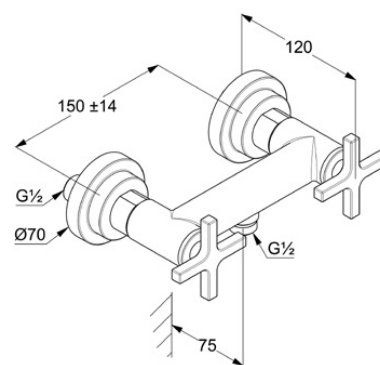

uchwyty krzyżowe

montaż naścienny

przepływ wody 21 l/min przy ciśnieniu 3 bar

główki ceramiczne 90° Soft-Start

zawór zwrotny

odprowadzenie natrysku G 1/2

przyłącza mimośrodowe

ZDJĘCIE PRODUKTU

RYSUNEK Z WYMIARAMI

DIAGRAM PRZEPŁYWU