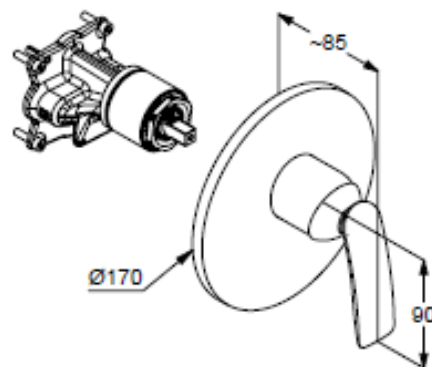

KLUDI BALANCE BLACK

podtynkowa bateria natryskowa

Nr artykułu:

52 655 87 75

Powierzchnia:

87 czarny mat/chrom

Opis produktu:

podtynkowa bateria natryskowa
zestaw elementów natynkowych
uchwyt prosty
głowica ceramiczna z ogranicznikiem wypływu
gorącej wody
przepływ wody 25 l/min przy ciśnieniu 3 bar
do elementu podtynkowego 88 011

Produkt uzupełniający:

88 011

KLUDI FLEXX.BOXX

element podtynkowy DN 20

ZDJĘCIE PRODUKTU

RYСУNEK Z WYMIARAMI

DIAGRAM PRZEPŁYWU