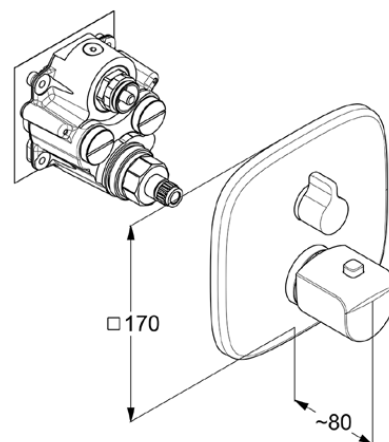

### Opis produktu:

zestaw elementów natynkowych  
z zaworem odcinającym  
blokada temperatury wody przy 38°C  
przepływ wody 20 l/min przy ciśnieniu 3 bar  
do elementu podtynkowego 88 011

Produkt uzupełniający:

### RYСУNEK Z WYMIARAMI