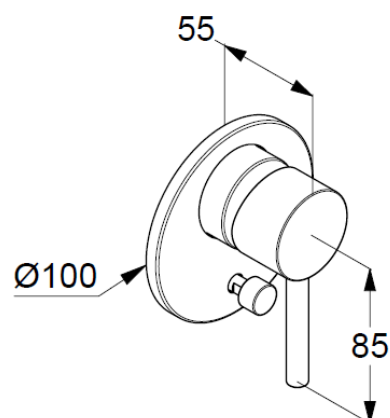

KLUDI BOZZ

podtynkowa bateria wannowo-natryskowa

Nr artykułu:

38716N076

Powierzchnia:

złoty szczotkowany

Opis produktu:

podtynkowa bateria wannowo-natryskowa

zestaw elementów natynkowych

uchwyt prosty

automat. przełącznik natrysk/wanna

do elementu podtynkowego 38 624N

ZDJĘCIE PRODUKTU

RYSUNEK Z WYMIARAMI

DIAGRAM PRZEPŁYWU