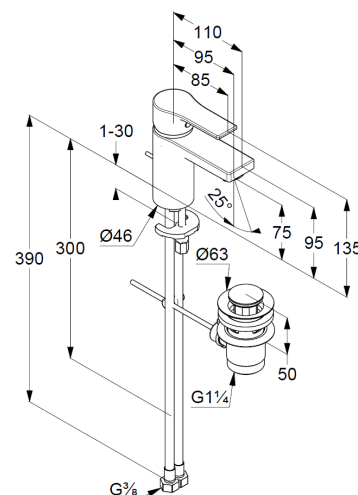

uchwyt prosty

montaż jednootworowy

przepływ wody 5 l/min przy ciśnieniu 3 bar

perlator M 24 x 1

głowica ceramiczna z ogranicznikiem wypływu

gorącej wody

woda zimna w środkowym położeniu uchwyty

zestaw odpływowy G 1 1/4

system szybkiego montażu

elastyczne wężyki ciśnieniowe G 3/8

ZDJĘCIE PRODUKTU

RYSUNEK Z WYMIARAMI

DIAGRAM PRZEPŁYWU