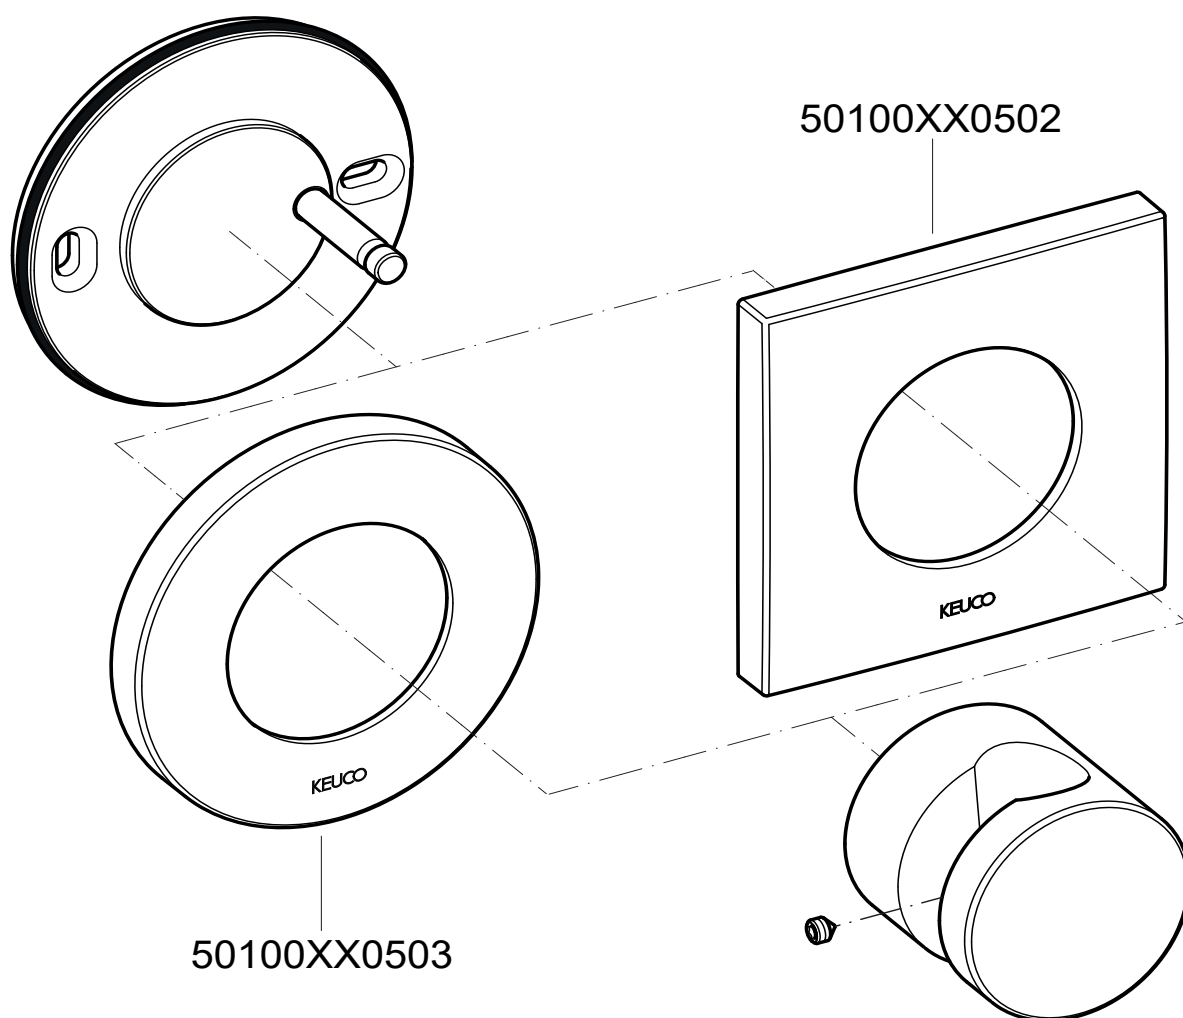

DE Ersatzteile

FR Pièces de rechange

CS Náhradní díly

EN Spare parts

IT Ricambi

PL Części zamienne

ES Piezas de recambio

NL Reserveonderdelen

RU Запчасти

XX = 01, 03, 05, 07, 13, 17, 37