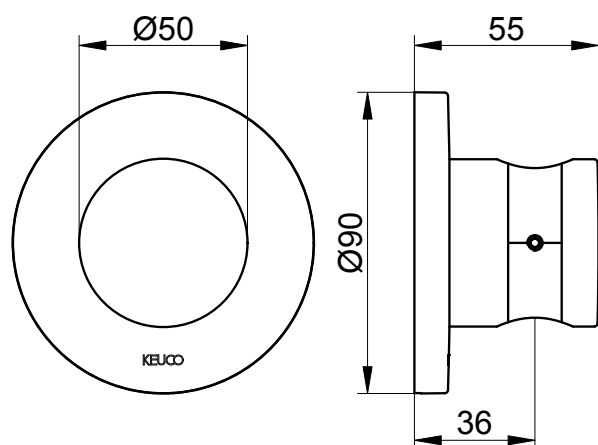

DE Einbaumaße

FR Cotes de montage

CS Montážní rozměry

EN Mounting dimensions

IT Ingombro

PL Wymiary montażowe

ES Dimensiones de montaje

NL Montageafmetingen

RU Монтажные размеры

59591 XX0001

59591 XX0002

DE Ersatzteile

FR Pièces de rechange

CS Náhradní díly

EN Spare parts

IT Ricambi