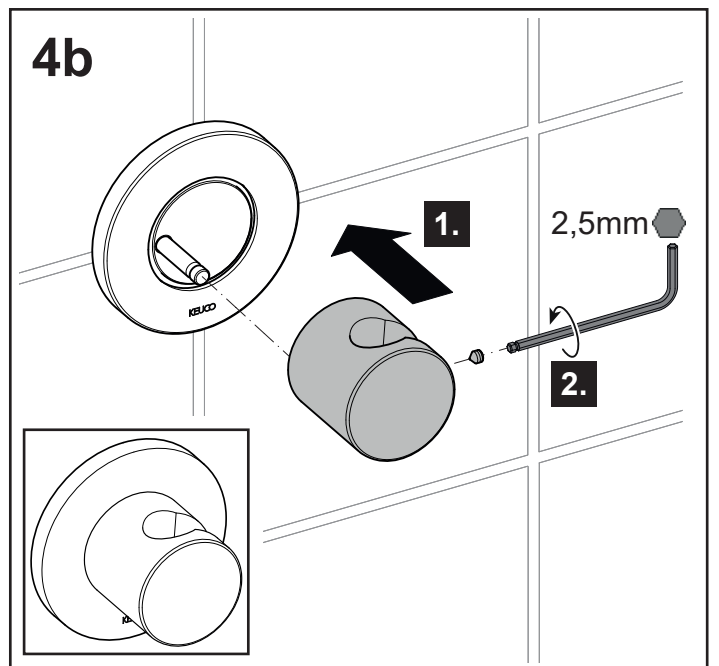

DE Einbaumaße

FR Cotes de montage

CS Montážní rozměry

EN Mounting dimensions

IT Ingombro

PL Wymiary montażowe

ES Dimensiones de montaje

NL Montageafmetingen

RU Монтажные размеры

59591 XX0001

59591 XX0002

DE Ersatzteile

FR Pièces de rechange

CS Náhradní díly

EN Spare parts

IT Ricambi