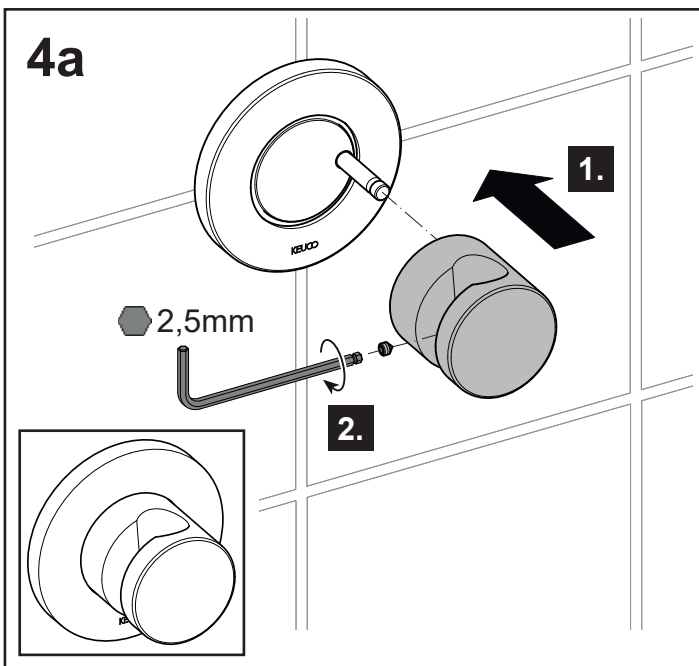

DE Einbaumaße

FR Cotes de montage

CS Montážní rozměry

EN Mounting dimensions

IT Ingombro

PL Wymiary montażowe

ES Dimensiones de montaje

NL Montageafmetingen

RU Монтажные размеры

59591 XX0001

59591 XX0002

DE Ersatzteile

FR Pièces de rechange

CS Náhradní díly

EN Spare parts

IT Ricambi