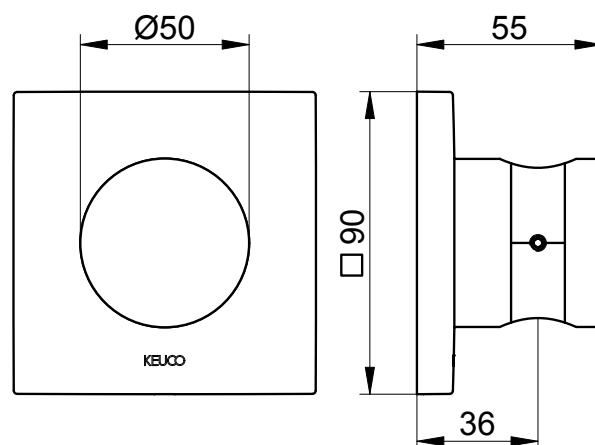

DE Einbaumaße

FR Cotes de montage

CS Montážní rozměry

EN Mounting dimensions

IT Ingombro

PL Wymiary montażowe

ES Dimensiones de montaje

NL Montageafmetingen

RU Монтажные размеры

59591 XX0001

59591 XX0002

DE Ersatzteile

FR Pièces de rechange

CS Náhradní díly

EN Spare parts

IT Ricambi