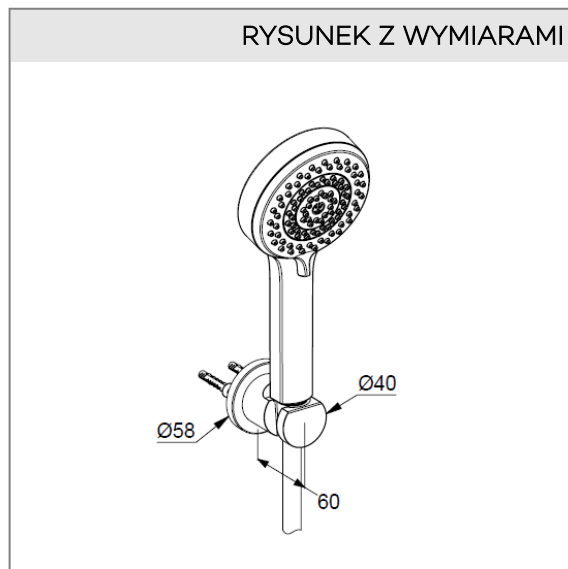

KLUDI DIVE

zestaw wannowo-natryskowy 3S

Nr artykułu:

6895005-00

Powierzchnia:

chrom

Opis produktu:

zestaw wannowo-natryskowy 3S
 montaż naścienny
 rączka natrysku KLUDI sDIVE 3S
 trzy rodzaje strumienia: Body/Hair/Skin
 przepływ wody 15 l/min przy ciśnieniu w sieci 3 bar
 (z możliwością ograniczenia przepływu wody do 9 l/min)
 z systemem szybkiego usuwania kamienia wapiennego
 wąż natryskowy KLUDI SUPARAFLEX
 obustronnie odporny na skręcanie
 G 1/2 x G 1/2 x 1250 mm
 osłona z tworzywa sztucznego
 z nakrętkami stożkowymi
 ścienny uchwyt natryskowy
 sitko wychwytyjące zanieczyszczenia
 ze śrubami i kołkami rozporowymi

ZDJĘCIE PRODUKTU

RYSUNEK Z WYMIARAMI

DIAGRAM PRZEPEŁYWU