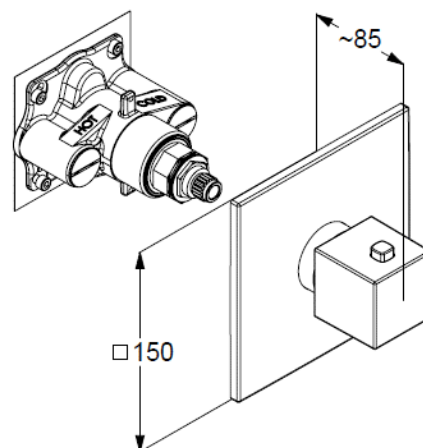

#### Opis produktu:

podtynkowa bateria natryskowa z termostatem  
zestaw elementów natynkowych  
bez zaworu odcinającego  
uchwyt z metalu  
blokada temperatury wody przy 40°C  
przepływ wody 40 l/min przy ciśnieniu 3 bar  
do elementu podtynkowego 88022

## RYSUNEK Z WYMIARAMI