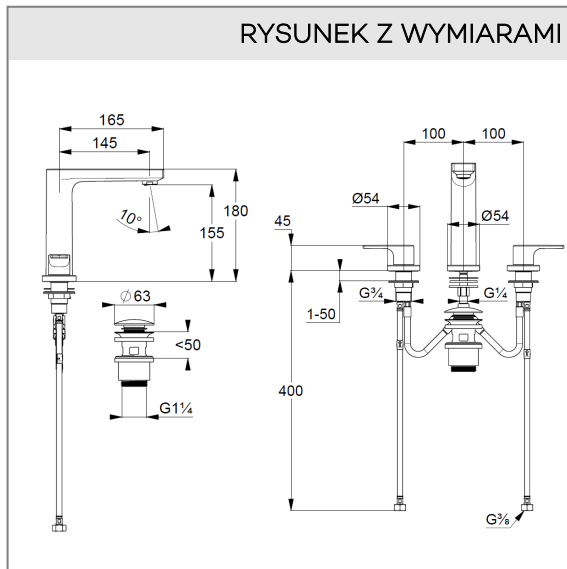

uchwyt prosty

montaż trójtorowy

przepływ wody 5 l/min przy ciśnieniu 3 bar

perlator s-pointer Eco PCA M 24 x 1

wylewka stała

główki ceramiczne 90°

system szybkiego montażu

zestaw odpływowy G 1 1/4

elastyczne wężyki ciśnieniowe G 3/8

ZDJĘCIE PRODUKTU

RYСУNEK Z WYMIARAMI

DIAGRAM PRZEPŁYWU