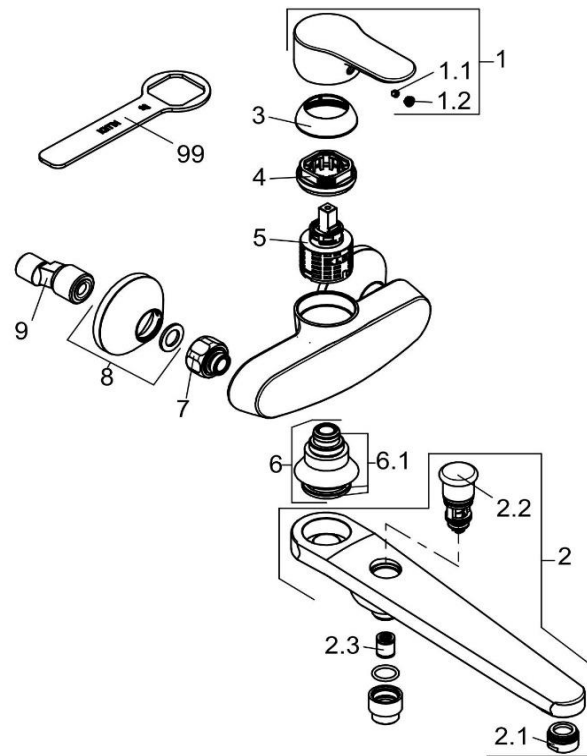

KLUDI OBJEKTA

324910575		Wannenfüll- und Brausearmatur DN 15	bath- and shower mixer DN 15
1	7504805-00	HEBEL OBJEKTA	LEVER OBJEKTA
1.1	92204601-00	GEWINDESTIFT	GRUB SCREW
1.2	93089705B-00	STOPFEN	PLUG
2	7543505-00	AUSLAUF	SPOUT
2.1	7513205-00	STRAHLREGLER	AERATOR
2.2	7522905-00	UMSTELLUNG	DIVERTER
2.3	7510600-00	RÜCKFLUSSVERHINDERER	BACK FLOW PREVENTER
3	93065205-00	ABDECKKAPPE	COVER CAP
4	93065100-00	SPANNSCHRAUBE	FASTENING SCREW
5	7685600-00	STEUEREINHEIT	CERAMIC CARTRIDGE
6	7305605-00	BRAUSEANSCHLUSSNIPPEL	SHOWER CONNECTING NIPPLE
6.1	7305700-00	DICHTUNGSSATZ	SEALING SET
7	7533505-00	WANDARMATURENANSCHLUSS	WALL CONNECTING NIPPLE
8	7517905-00	ROSETTE	ESCUTCHEON
9	7655100-00	S - ANSCHLUSS	S - CONNECTIONS
99	92912800-00	SPANNSCHRAUBENSCHLÜSSEL	WRENCH FOR FASTENING SCREW