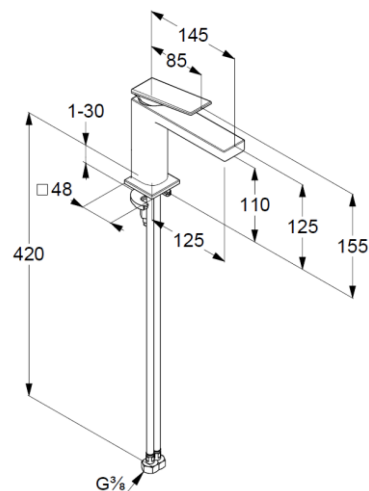

KARTA TECHNICZNA

KLUDI-DECUS

jednouchwytowa bateria umywalkowa 110
DN 15

Nr artykułu: 542820575

Powierzchnia:

O5 chrom

Opis produktu:

jednouchwytowa bateria umywalkowa 110 DN 15
uchwyt prosty
montaż jednootworowy
przepływ wody 4,5 l/min przy ciśnieniu 3 bar
perlator s-pointer Caché M 18,5 x 1
głowica ceramiczna z ogranicznikiem wypływu
gorącej wody
system szybkiego montażu
elastyczne wężyki ciśnieniowe G 3/8
bez zestawu odpływowego
wysokość wylewki 110 mm

ZDJĘCIE PRODUKTU

RYСУNEK Z WYMIARAMI

DIAGRAM PRZEPŁYWU