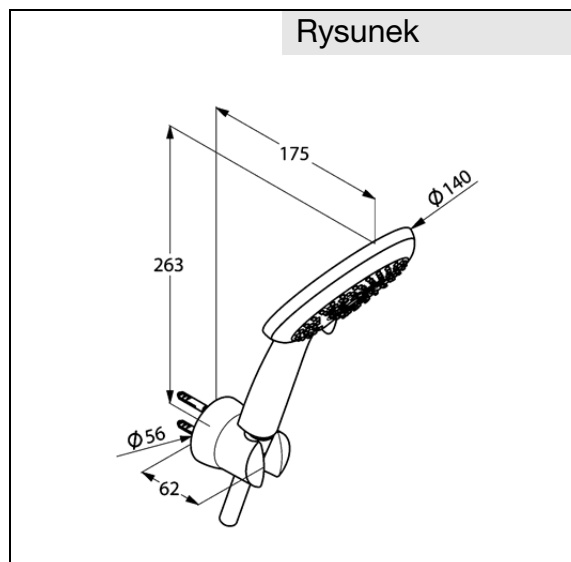

Produkt: **KLUDI FRESHLINE 3S**  
zestaw wannowo-natryskowy

Numer artykułu: **67 950 05-00**

Powierzchnia: **chrom**

Opis produktu:

rączka natrysku KLUDI FRESHLINE 3S DN 15  
strumień deszczowy  
wąż natryskowy KLUDI SUPARAFLEX SILVER  
G 1/2 x G 1/2 x 1250 mm  
z nakrętkami stożkowymi  
ścienny uchwyt natryskowy  
ze śrubami i kołkami rozporowymi

Zdjęcie produktu

Rysunek

Diagram przepływu