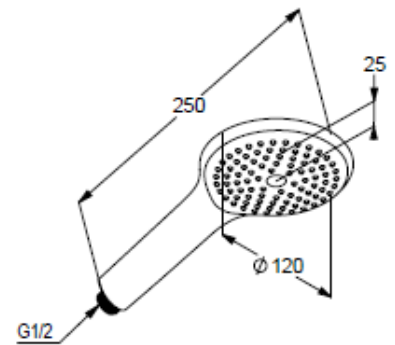

KLUDI FRESHLINE

rączka natrysku 1S

Nr artykułu:

6780005-00WR9

Powierzchnia:

chrom

Opis produktu:

rączka natrysku 1S
strumień deszczowy
przepływ wody 8 l/min przy ciśnieniu 3 bar
z systemem szybkiego usuwania kamienia wapiennego
przyłącze G 1/2

ZDJĘCIE PRODUKTU

RYSUNEK Z WYMIARAMI

DIAGRAM PRZEPŁYWU