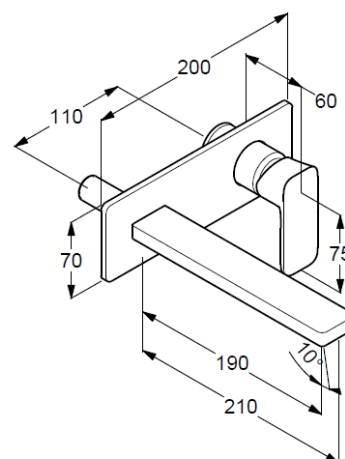

KARTA TECHNICZNA

KLUDI-RENON

ścienna bateria umywalkowa
DN 15

Nr artykułu: 422440575

Powierzchnia:

O5 chrom

Opis produktu:

ścienna bateria umywalkowa
zestaw elementów natynkowych
uchwyt prosty
przepływ wody 4,5 l/min przy ciśnieniu 3 bar
perlator s-pointer Caché M 24 x 1
wysięg wylewki 210 mm
do elementu podtynkowego 38241

Produkt uzupełniający:

element podtynkowy DN 15
do ściennej baterii umywalkowej, art. 38241

ZDJĘCIE PRODUKTU

RYСУNEK Z WYMIARAMI

DIAGRAM PRZEPŁYWU