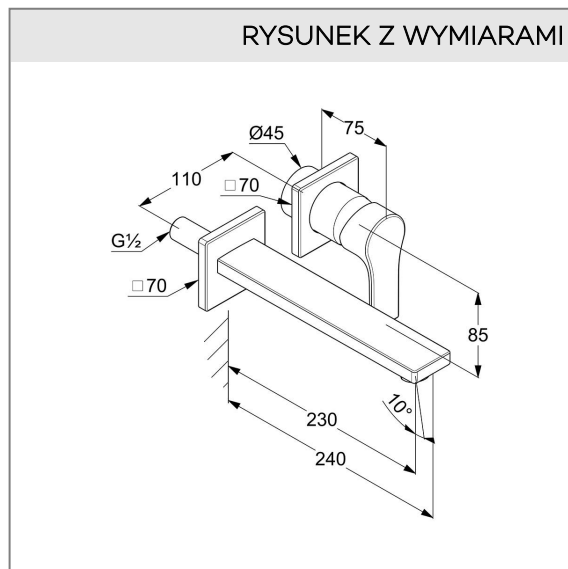

KLUDI ZENTA SL

jednouchwytowa bateria umywalkowa DN 15

Nr artykułu:

48 245 05 65

Powierzchnia:

05 chrom

Opis produktu:

ścienna bateria umywalkowa
zestaw elementów natynkowych
rozeta dwuczęściowa
uchwyt prosty
perlator M 24 x 1
przepływ wody 5 l/min przy ciśnieniu 3 bar
wysięg wylewki 230 mm

Produkt uzupełniający:

element podtynkowy DN 15
38 242
do ściennej baterii umywalkowej

ZDJĘCIE PRODUKTU

RYСУNEK Z WYMIARAMI

DIAGRAM PRZEPŁYWU