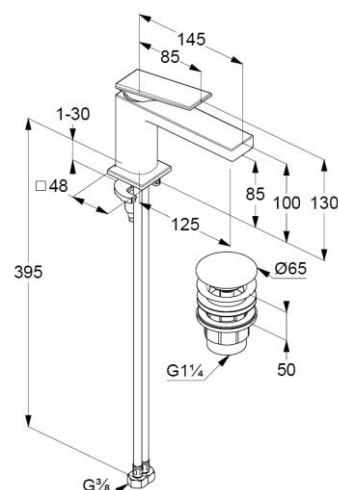

głowica ceramiczna z ogranicznikiem wypływu

gorącej wody

system szybkiego montażu

elastyczne wężyki ciśnieniowe G 3/8

zestaw odpływowy PUSH-OPEN

wysokość wylewki 85 mm

## ZDJĘCIE PRODUKTU

## RYСУNEK Z WYMIARAMI