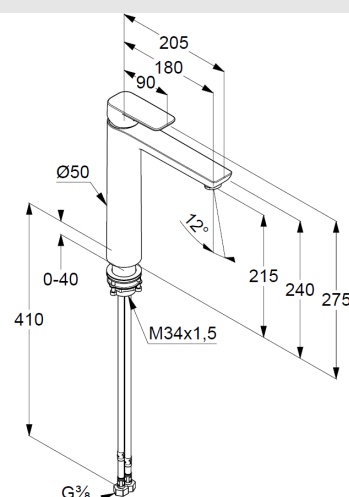

montaż jednootworowy

uchwyt prosty

głowica ceramiczna z ogranicznikiem wypływu gorącej wody

perlator M 24 x 1

przepływ wody 5 l/min przy ciśnieniu 3 bar

bez zestawu odpływowego

elastyczne wężyki ciśnieniowe G 3/8

system szybkiego montażu

wysokość wylewki 215 mm

ZDJĘCIE PRODUKTU

RYСУNEK Z WYMIARAMI

DIAGRAM PRZEPŁYWU